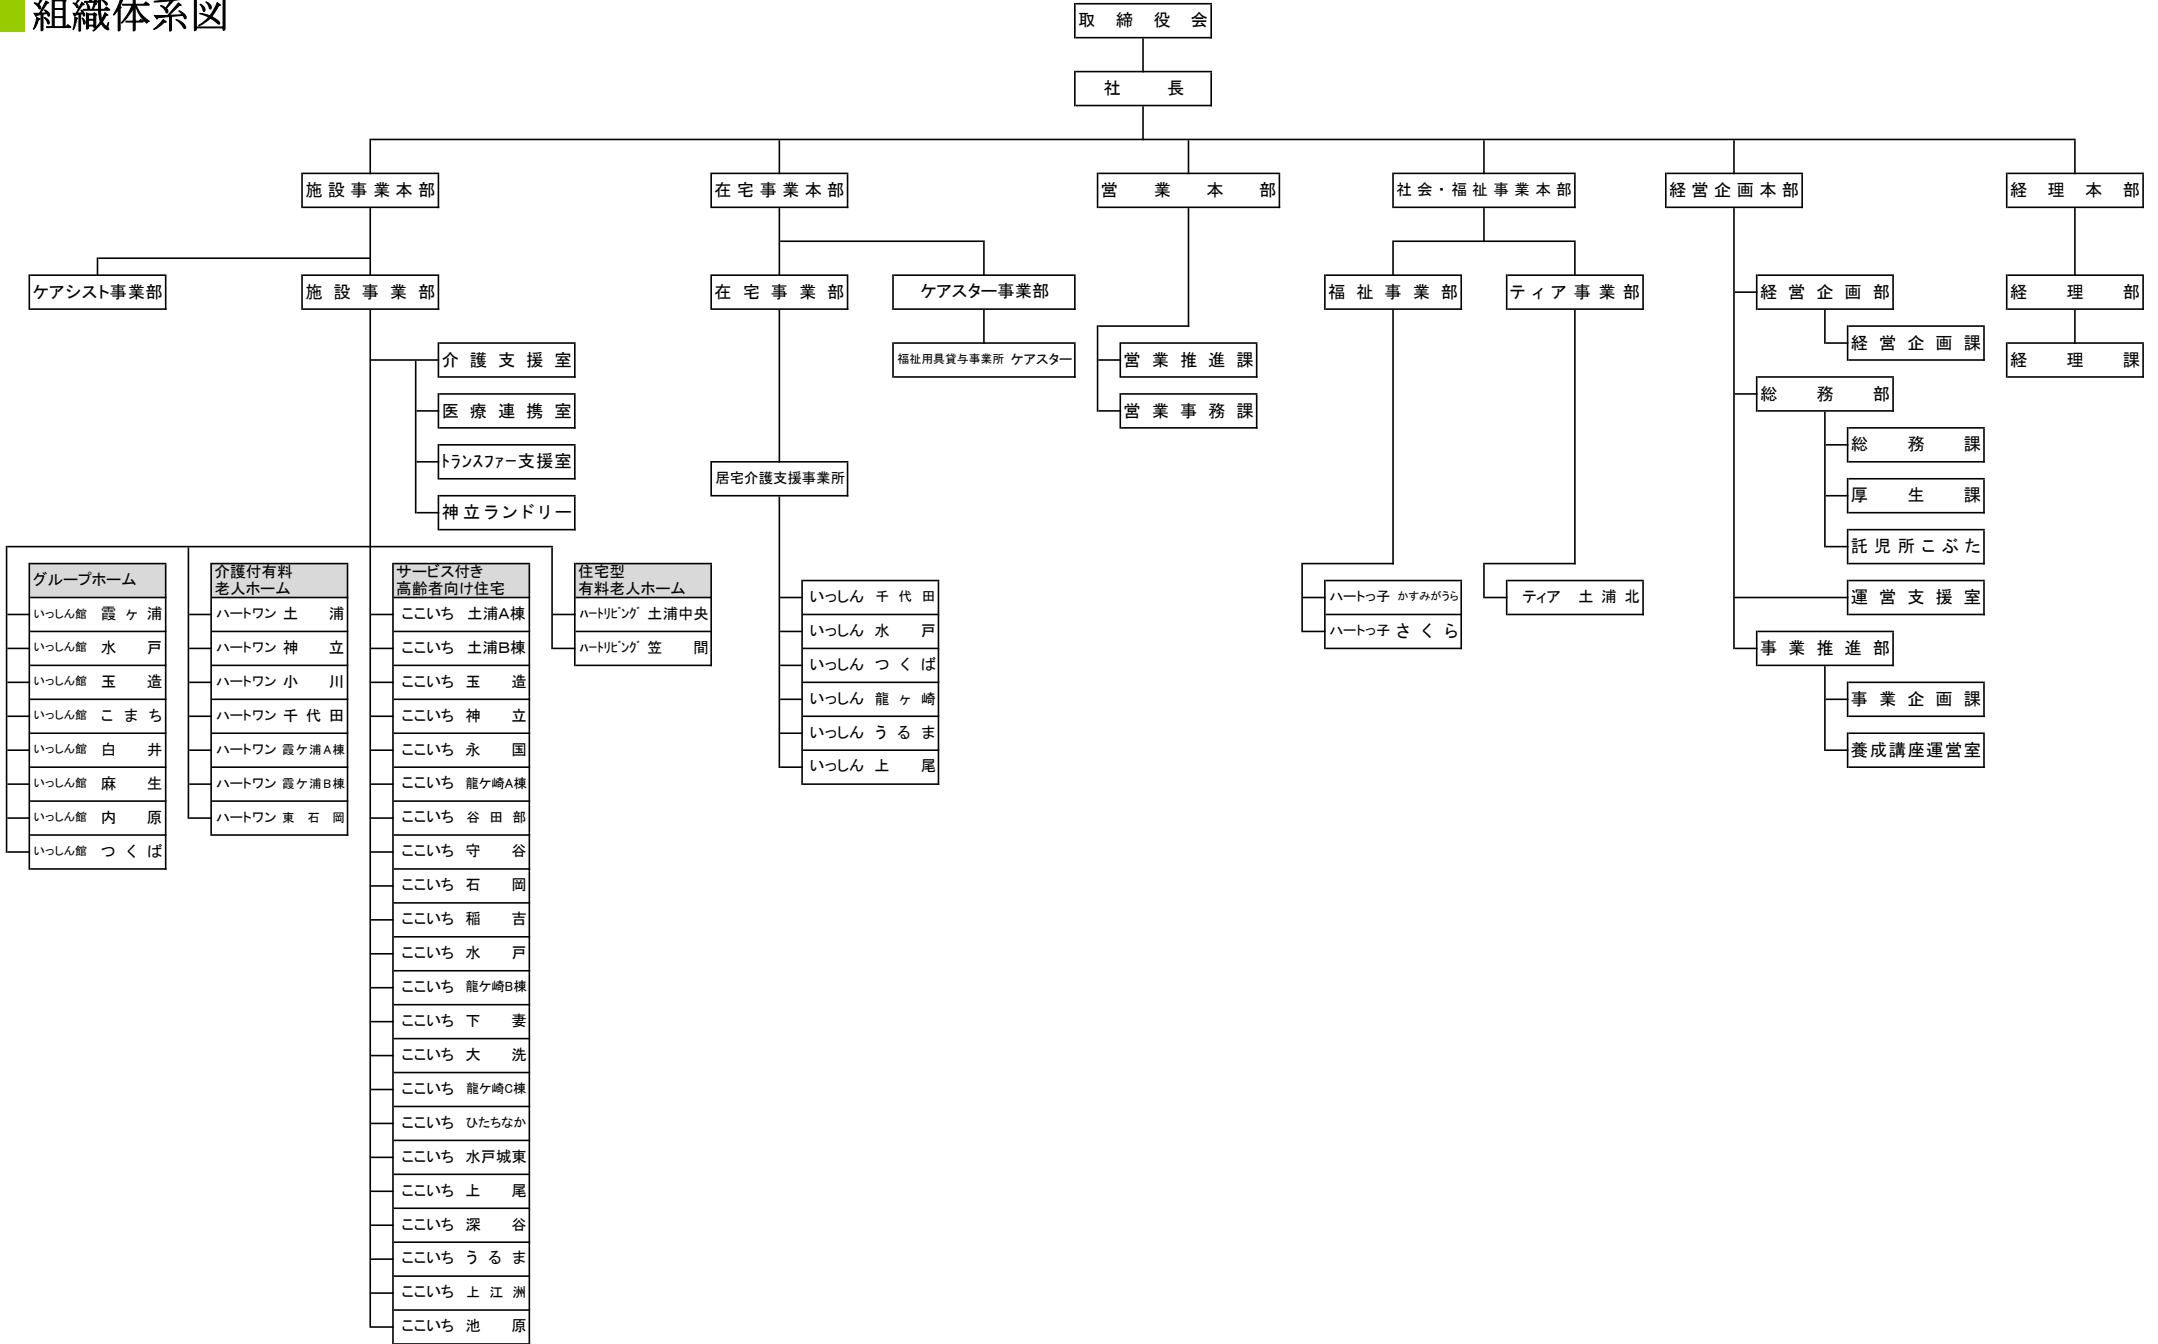

組織体系図

グループホーム	
いっしん館 霞ヶ浦	
いっしん館 水戸	
いっしん館 玉造	
いっしん館 こまち	
いっしん館 白井	
いっしん館 麻生	
いっしん館 内原	
いっしん館 つくば	

介護付有料老人ホーム	
ハートワン 土浦	
ハートワン 神立	
ハートワン 小川	
ハートワン 千代田	
ハートワン 霞ヶ浦A棟	
ハートワン 霞ヶ浦B棟	
ハートワン 東石岡	

サービス付き高齢者向け住宅	
ここいち 土浦A棟	
ここいち 土浦B棟	
ここいち 玉造	
ここいち 神立	
ここいち 永国	
ここいち 龍ヶ崎A棟	
ここいち 谷田部	
ここいち 守谷	
ここいち 石岡	
ここいち 稲吉	
ここいち 水戸	
ここいち 龍ヶ崎B棟	
ここいち 下妻	
ここいち 大洗	
ここいち 龍ヶ崎C棟	
ここいち ひたちなか	
ここいち 水戸城東	
ここいち 上尾	
ここいち 深谷	
ここいち うるま	
ここいち 上江洲	
ここいち 池原	

住宅型有料老人ホーム	
ハートリビング 土浦中央	
ハートリビング 笠間	